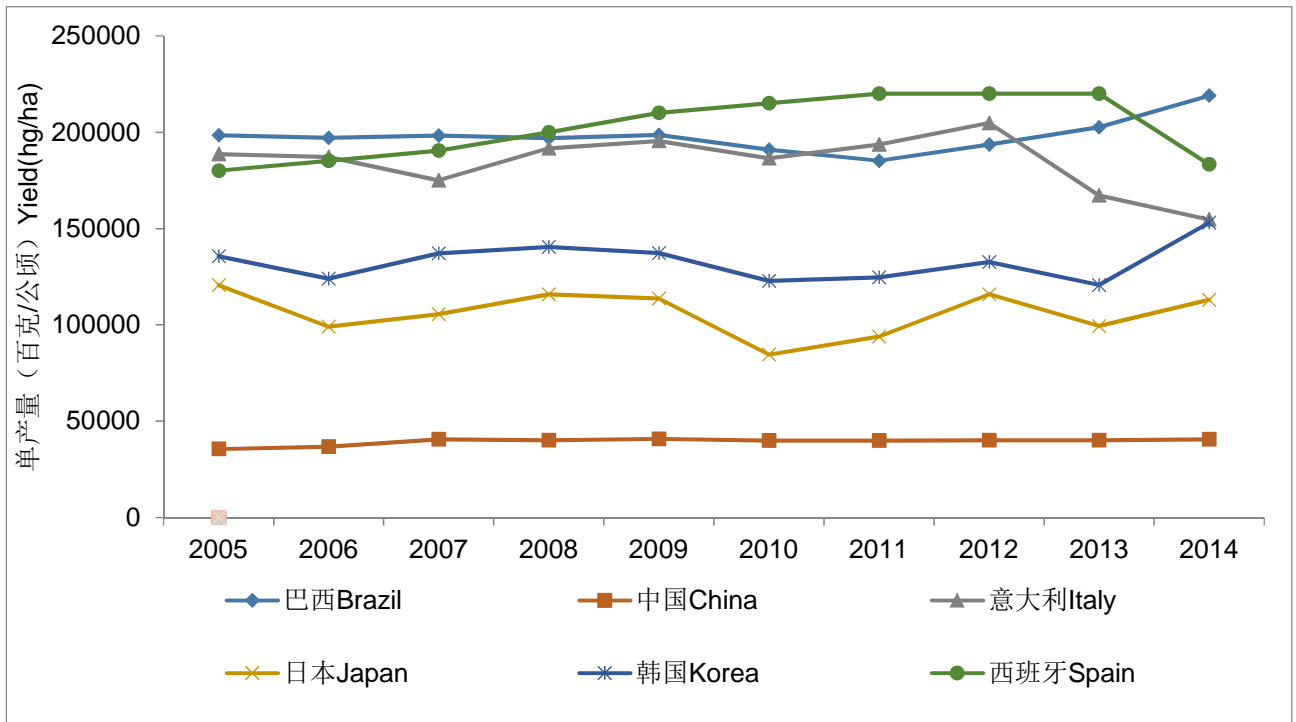

图 6 2015 年中国主要柿产国果品占总产量的比例（中华人民共和国农业部，2017 年 09 月 11 日）

Fig.6 Percentage of the important fruits based on the total yield in China mainland in 2015  
(Ministry of Agriculture of the People's Republic of China, September 11, 2017)

图 7 2005-2014 年主要国家柿收获面积 (联合国粮农组织, 2017 年 09 月 11 日)  
 Fig.7 Persimmon area harvested in the major countries from 2005 to 2014 (FAO, September 11, 2017)

图 8 2005-2014 年主要国家柿年产量 (联合国粮农组织, 2017 年 09 月 11 日)  
 Fig.8 Persimmon annual production quantity in the major countries from 2005 to 2014 (FAO, September 11, 2017)

图 9 2005-2014 年主要国家柿单产量 (联合国粮农组织, 2017 年 09 月 11 日)  
 Fig.9 Persimmon yield in the major countries from 2005 to 2014 (FAO, September 11, 2017)

图 10 2005-2014 中国柿产业净产值变化 (联合国粮农组织, 2017 年 09 月 11 日)  
 Fig.10 Changes of net production value for China's persimmon industry from 2005 to 2014 (FAO, September 11, 2017)