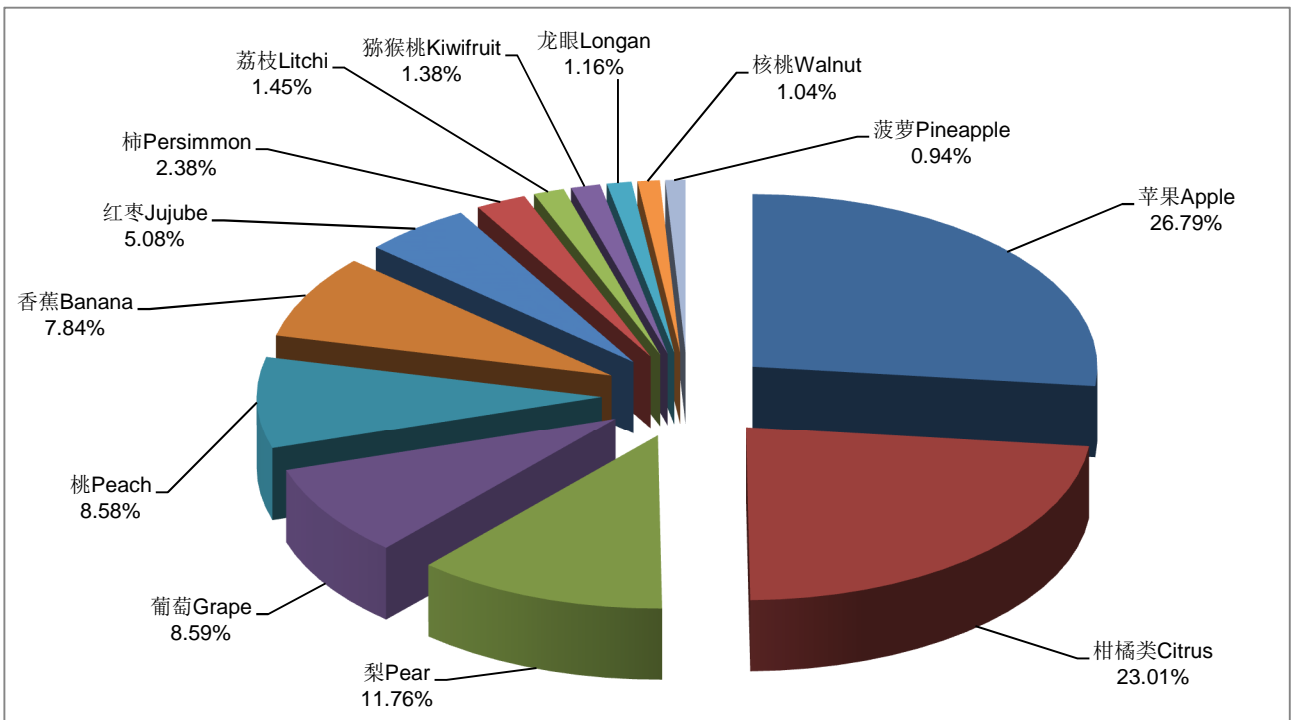

图4 2001-2015年中国不同地区柿产量 (单位: 吨) 变化情况 (中华人民共和国农业部, 2017年09月11日)

Fig.4 Changes of persimmon production (tons) in producing provinces in China mainland in the last 15 years (Ministry of Agriculture of the People's Republic of China, September 11, 2017)

图 5 1973-2015 年中国柿产量（单位：吨）变化情况（中华人民共和国农业部，2017 年 09 月 11 日）

Fig.5 Changes of persimmon production (tons) in China mainland in the last 43 years  
(Ministry of Agriculture of the People's Republic of China, September 11, 2017)

图 6 2015 年中国主要柿产国果品占总产量的比例（中华人民共和国农业部，2017 年 09 月 11 日）

Fig.6 Percentage of the important fruits based on the total yield in China mainland in 2015  
(Ministry of Agriculture of the People's Republic of China, September 11, 2017)

图 7 2005-2014 年主要国家柿收获面积 (联合国粮农组织, 2017 年 09 月 11 日)  
 Fig.7 Persimmon area harvested in the major countries from 2005 to 2014 (FAO, September 11, 2017)

图 8 2005-2014 年主要国家柿年产量 (联合国粮农组织, 2017 年 09 月 11 日)  
 Fig.8 Persimmon annual production quantity in the major countries from 2005 to 2014 (FAO, September 11, 2017)