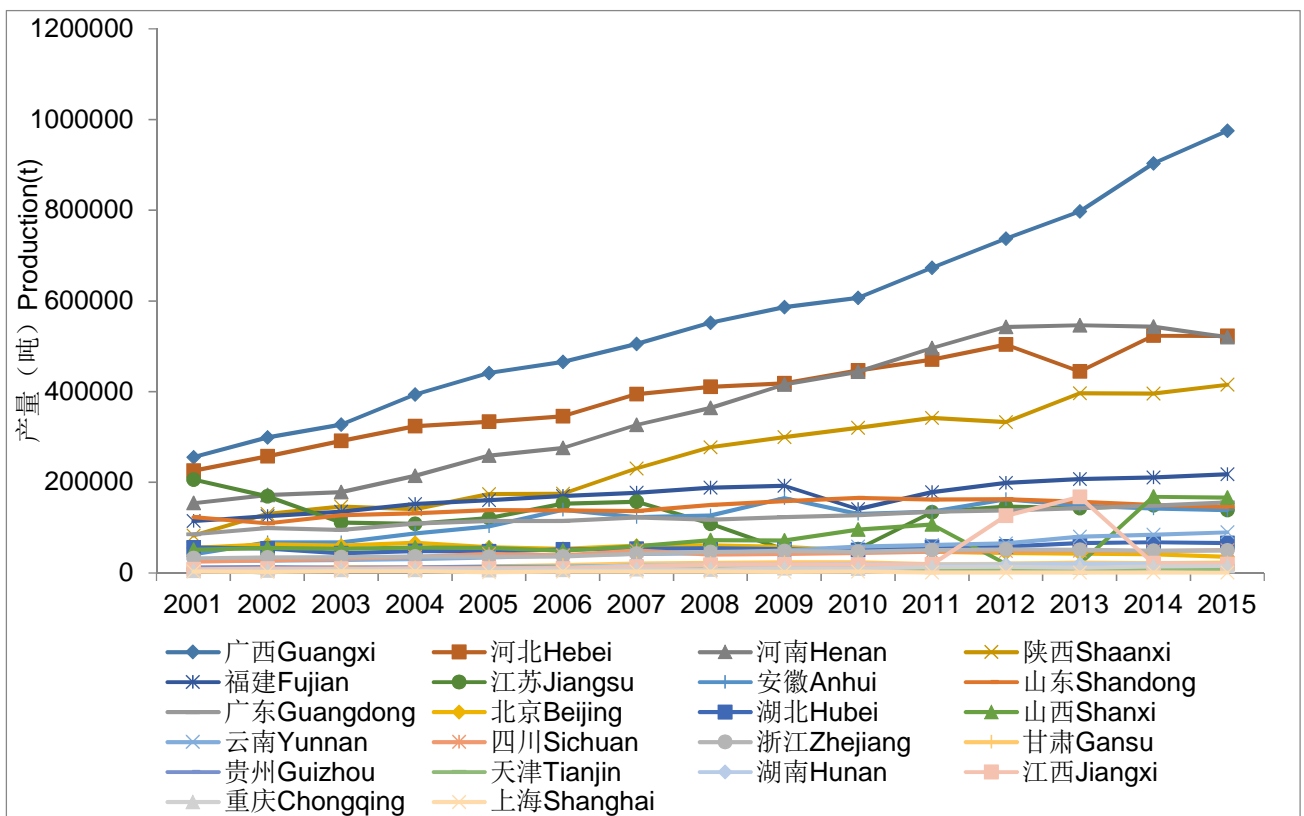

图 1 2014 年各国柿收获面积占世界总面积的比例 (联合国粮农组织, 2017 年 09 月 11 日)  
 Fig.1 Percentage of persimmon area harvested in the world in 2014 (FAO, September 11, 2017)

图 2 2014 年各国柿产量占世界总产量的比例 (联合国粮农组织, 2017 年 09 月 11 日)  
 Fig.2 Percentage of persimmon production harvested in the world in 2014 (FAO, September 11, 2017)

图3 2015年中国不同地区的柿产量 (单位: 吨) (中华人民共和国农业部, 2017年09月11日)

Fig.3 The persimmon production (tons) in producing provinces in China mainland in 2015 (Ministry of Agriculture of the People's Republic of China, September 11, 2017)

图4 2001-2015年中国不同地区柿产量 (单位: 吨) 变化情况 (中华人民共和国农业部, 2017年09月11日)

Fig.4 Changes of persimmon production (tons) in producing provinces in China mainland in the last 15 years (Ministry of Agriculture of the People's Republic of China, September 11, 2017)