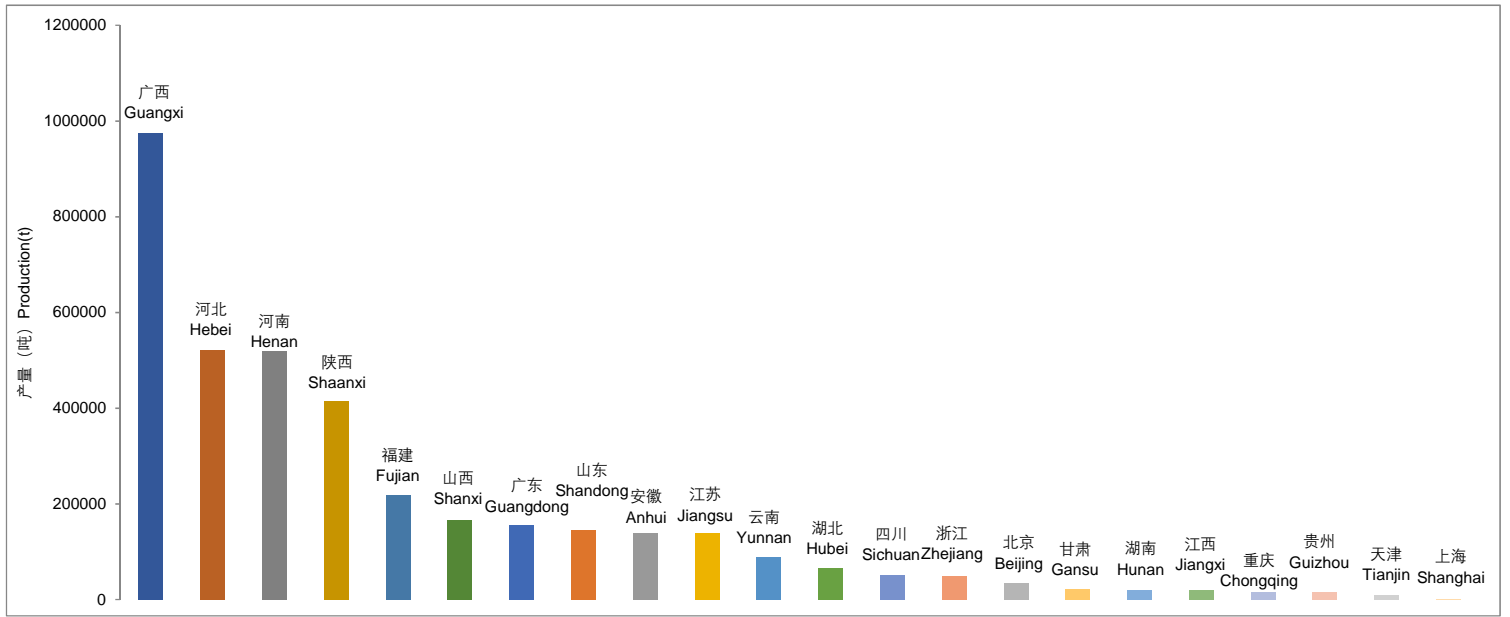

图 1 2014 年各国柿收获面积占世界总面积的比例 (联合国粮农组织, 2017 年 09 月 11 日)  
 Fig.1 Percentage of persimmon area harvested in the world in 2014 (FAO, September 11, 2017)

图 2 2014 年各国柿产量占世界总产量的比例 (联合国粮农组织, 2017 年 09 月 11 日)  
 Fig.2 Percentage of persimmon production harvested in the world in 2014 (FAO, September 11, 2017)