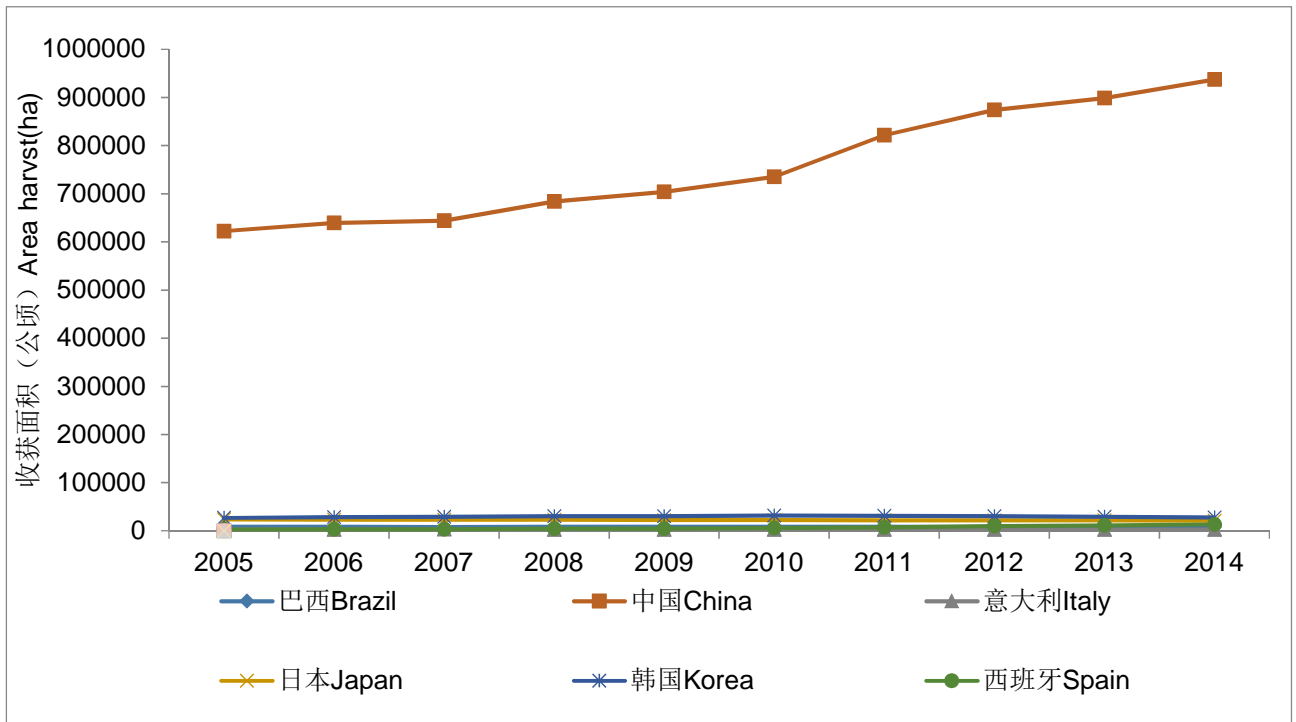

图 6 2015 年中国主要柿产国果品占总产量的比例（中华人民共和国农业部，2017 年 09 月 11 日）

Fig.6 Percentage of the important fruits based on the total yield in China mainland in 2015  
(Ministry of Agriculture of the People's Republic of China, September 11, 2017)

图 7 2005-2014 年主要国家柿收获面积 (联合国粮农组织, 2017 年 09 月 11 日)  
 Fig.7 Persimmon area harvested in the major countries from 2005 to 2014 (FAO, September 11, 2017)

图 8 2005-2014 年主要国家柿年产量 (联合国粮农组织, 2017 年 09 月 11 日)  
 Fig.8 Persimmon annual production quantity in the major countries from 2005 to 2014 (FAO, September 11, 2017)