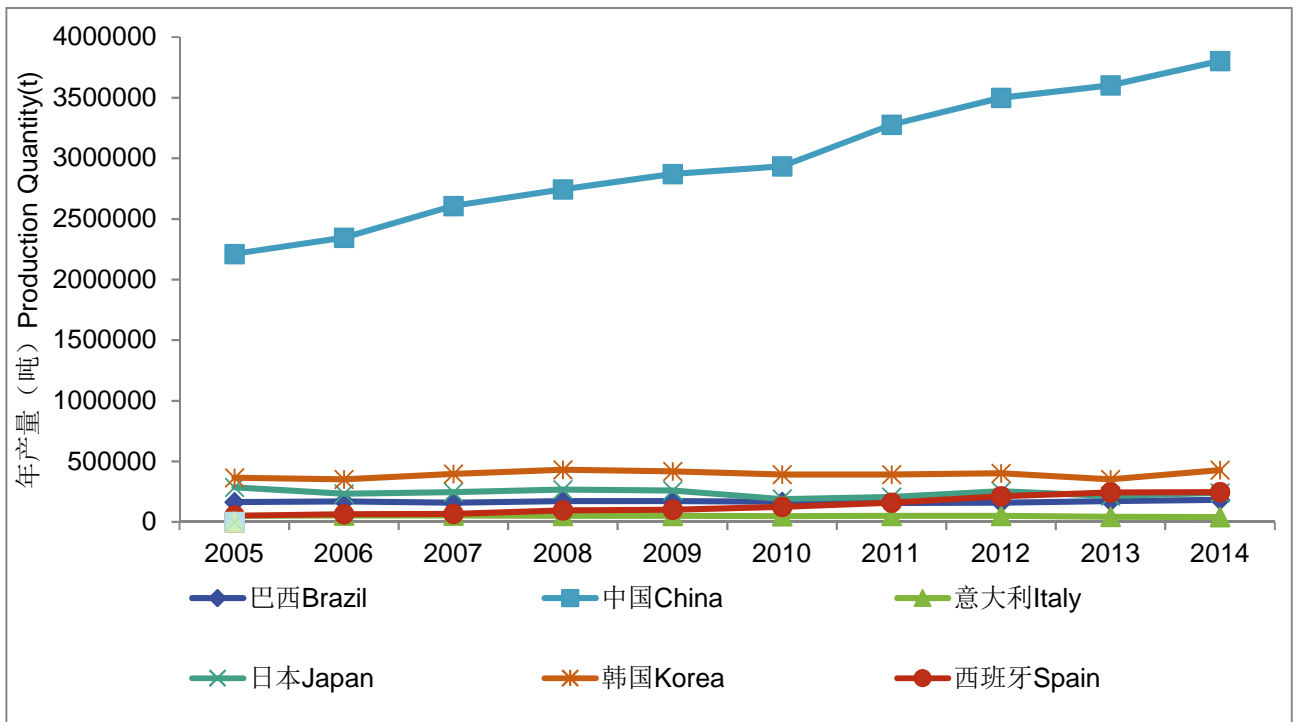

图 7 2005-2014 年主要国家柿收获面积 (联合国粮农组织, 2017 年 09 月 11 日)  
 Fig.7 Persimmon area harvested in the major countries from 2005 to 2014 (FAO, September 11, 2017)

图 8 2005-2014 年主要国家柿年产量 (联合国粮农组织, 2017 年 09 月 11 日)  
 Fig.8 Persimmon annual production quantity in the major countries from 2005 to 2014 (FAO, September 11, 2017)