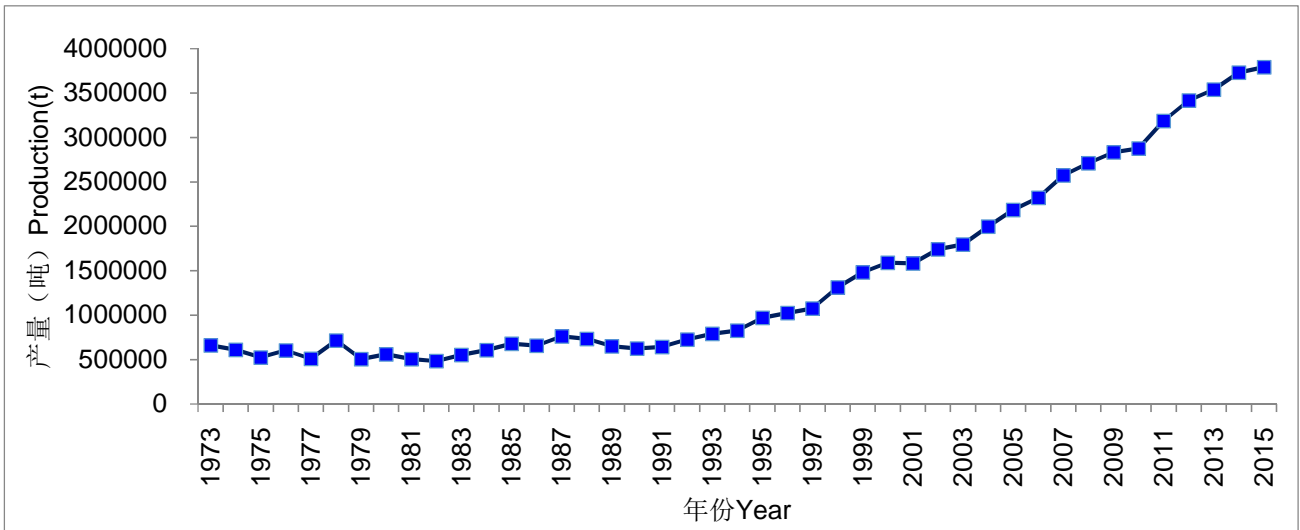

图4 2001-2015年中国不同地区柿产量 (单位: 吨) 变化情况 (中华人民共和国农业部, 2017年09月11日)

Fig.4 Changes of persimmon production (tons) in producing provinces in China mainland in the last 15 years (Ministry of Agriculture of the People's Republic of China, September 11, 2017)