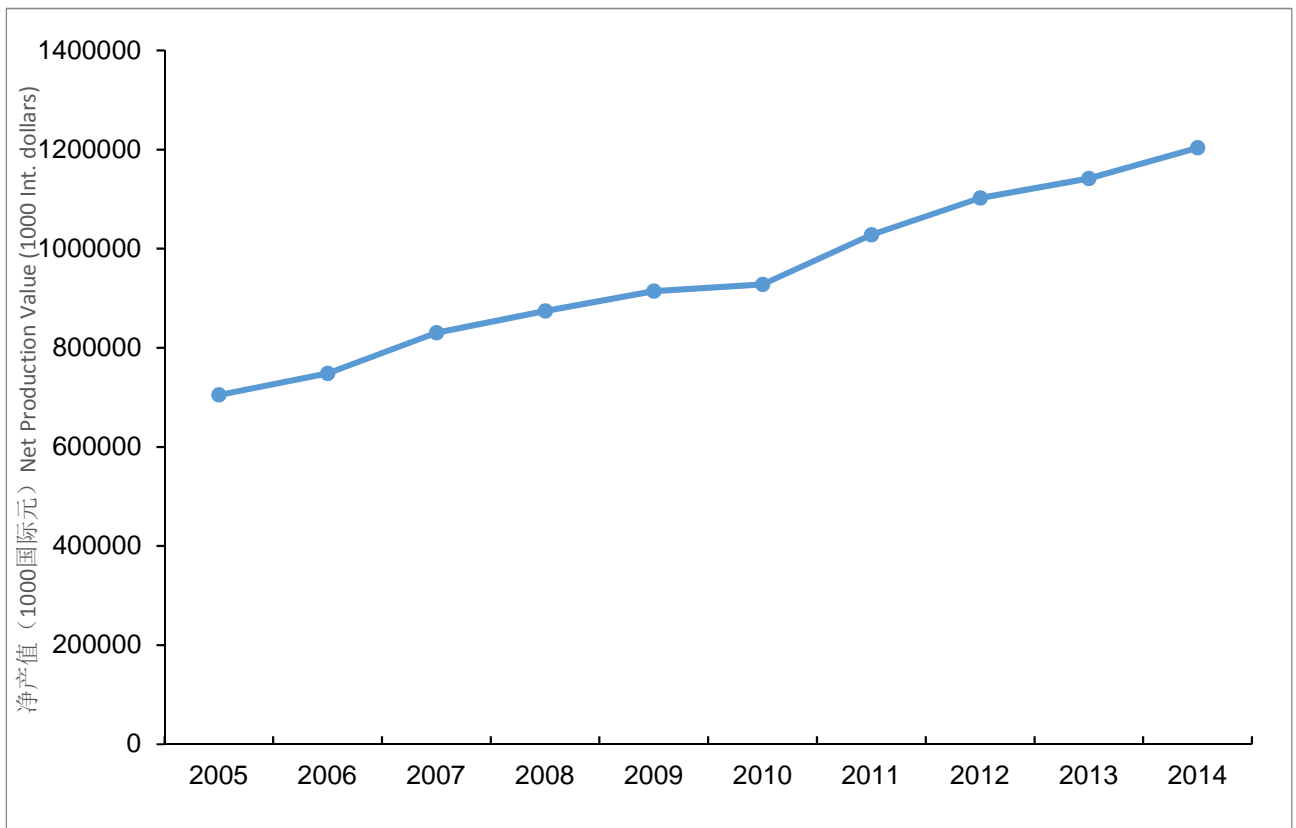

图 7 2005-2014 年主要国家柿收获面积 (联合国粮农组织, 2017 年 09 月 11 日)  
 Fig.7 Persimmon area harvested in the major countries from 2005 to 2014 (FAO, September 11, 2017)

图 8 2005-2014 年主要国家柿年产量 (联合国粮农组织, 2017 年 09 月 11 日)  
 Fig.8 Persimmon annual production quantity in the major countries from 2005 to 2014 (FAO, September 11, 2017)

图 9 2005-2014 年主要国家柿单产量 (联合国粮农组织, 2017 年 09 月 11 日)  
 Fig.9 Persimmon yield in the major countries from 2005 to 2014 (FAO, September 11, 2017)

图 10 2005-2014 中国柿产业净产值变化 (联合国粮农组织, 2017 年 09 月 11 日)  
 Fig.10 Changes of net production value for China's persimmon industry from 2005 to 2014 (FAO, September 11, 2017)