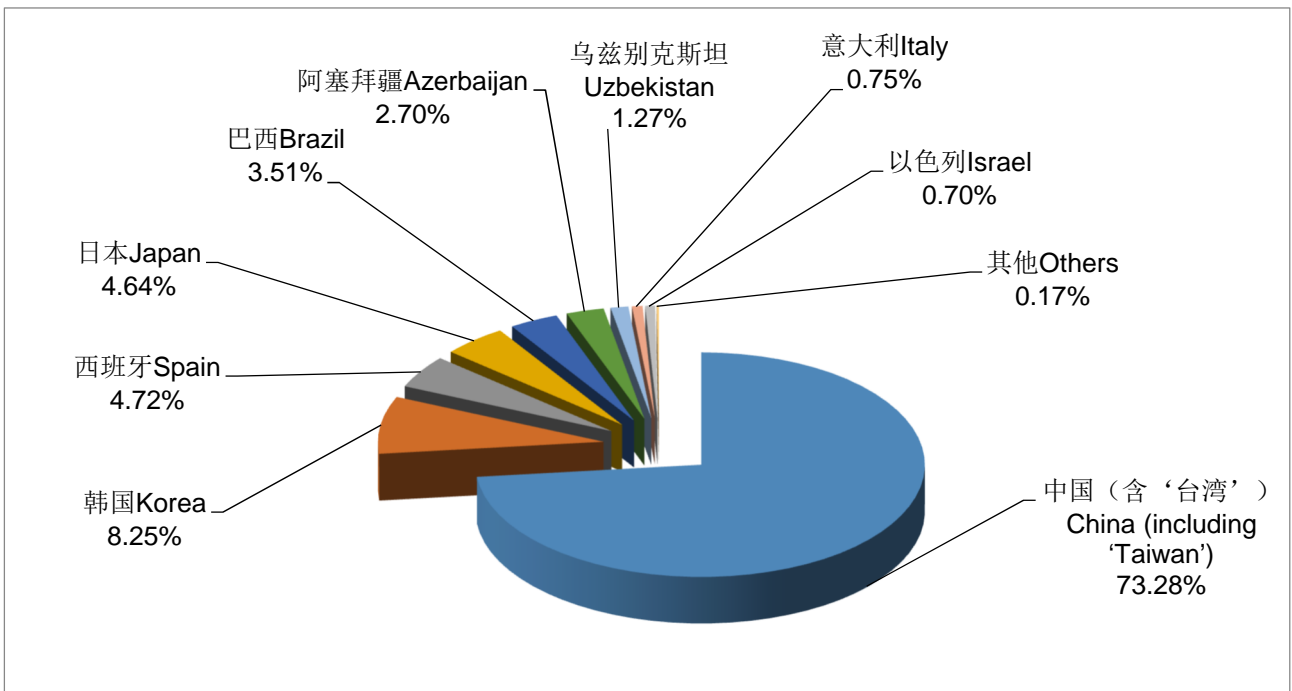

图 1 2014 年各国柿收获面积占世界总面积的比例 (联合国粮农组织, 2017 年 09 月 11 日)  
 Fig.1 Percentage of persimmon area harvested in the world in 2014 (FAO, September 11, 2017)

图 2 2014 年各国柿产量占世界总产量的比例 (联合国粮农组织, 2017 年 09 月 11 日)  
 Fig.2 Percentage of persimmon production harvested in the world in 2014 (FAO, September 11, 2017)